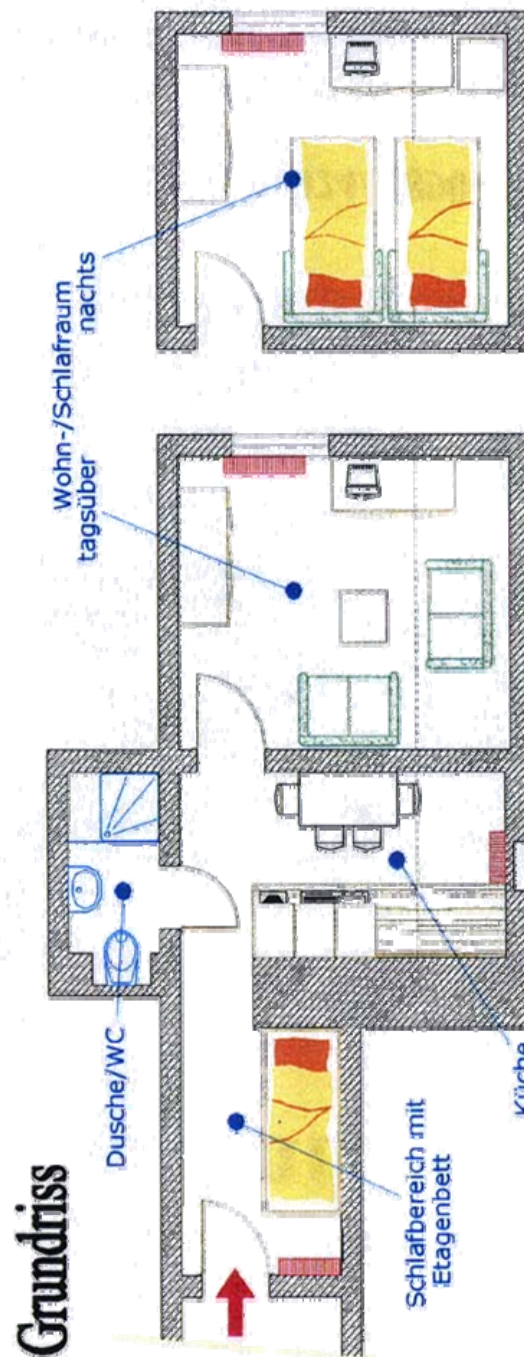

Wohn- und
Schlafbereich

- 2 Schlafsofas
- Fernseher
- Videorecorder
- Radio
- Schrank

Schlafbereich
• Etagenbett

Ferienwohnung

Hof Nüfer

**In der Porbecke 10
45529 Hattingen**

Tel/Fax: (02324) 2 89 04

Küche

- 2-Platten-Herd
- Kühlschrank
- Kaffeemaschine
- Toaster

Dusche/WC

- Dusche
- WC
- Waschbecken
- Spiegelschrank

Auf Wunsch kann ein Reisekinderbett und ein –hochstuhl zu Verfügung gestellt werden.

Preise pro Übernachtung und pro Person: